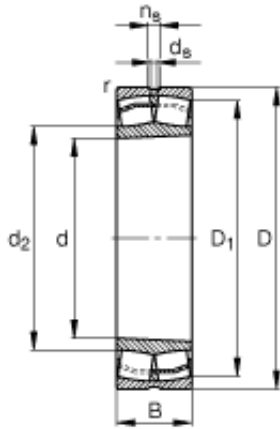

### 100 mm x 165 mm x 52 mm FAG 23120-E1-K-TVPB Spherical Roller Bearings

Bearing No. 23120-E1-K-TVPB

23120-E1-K-TVPB Bearing 2D drawings and 3D CAD models

Size	100x165x52 mm
Bore Diameter	100 mm
Outer Diameter	165 mm
Width	52 mm
d	100 mm
D	165 mm
B	52 mm
D <sub>1</sub>	146,3 mm
D <sub>a max</sub>	154 mm
d <sub>2</sub>	113,9 mm
d <sub>a min</sub>	111 mm
d <sub>s</sub>	3,2 mm
n <sub>s</sub>	6,5 mm
r <sub>a max</sub>	2 mm
r <sub>min</sub>	2 mm
m	4,1 kg / Weight
C <sub>r</sub>	450000 N / Dynamic load rating (radial)
e	0,28
Y <sub>1</sub>	2,37
Y <sub>2</sub>	3,53
C <sub>0r</sub>	570000 N / Static load rating (radial)
Y <sub>0</sub>	2,32